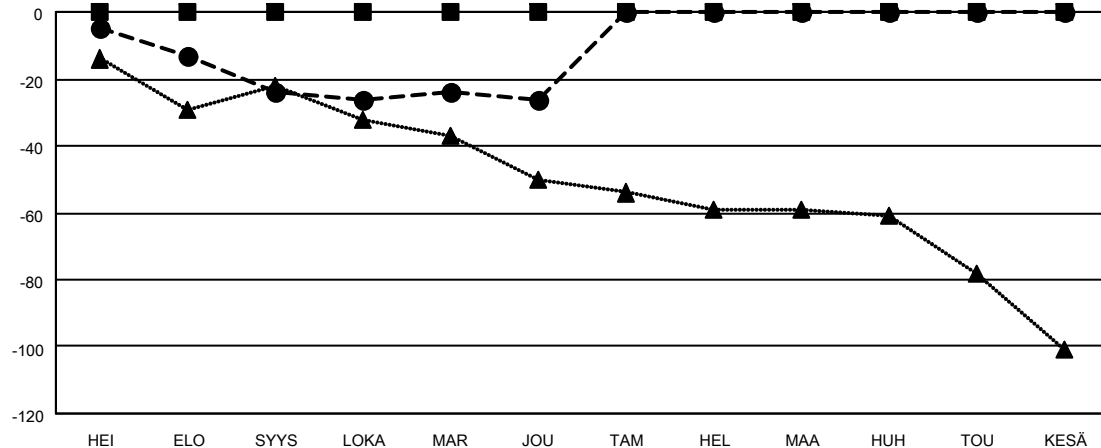

MONTHLY MEMBERSHIP PROGRESS REPORT

SIJAINTI FINLAND

District 107 D

Results as of: 12/31/2021

Klubit				jäsentä			
TULOKSET 2021-2022				TULOKSET 2021-2022			
NELJÄNNES	UUDEN KLUBIN TAVOITE	UUDET KLUBIT	LOPETETUT KLUBIT	NELJÄNNES	JÄSENKASVUN NETTOTAVOITE	TOTEUTUNUT JÄSENKASVU	POISTETUT JÄSENET (mukaan lukien siirrot)
HEI/ELO/SYYS	1	0	1	HEI/ELO/SYYS	0	4	27
LOKA/MAR/JOU	0	0	0	LOKA/MAR/JOU	0	27	29
TAM/HEL/MAA	1	0	0	TAM/HEL/MAA	0	0	0
HUH/TOU/KESÄ	0	0	0	HUH/TOU/KESÄ	0	0	0

TAVOITTEET JA UUDET KLUBIT, KUMULATIIVINEN

TAVOITTEET JA JÄSENET, KUMULATIIVINEN

LAKKAUTETUT KLUBIT: 1	19 CLUBS OF 60 LISÄNNYT YHDEN TAI USEAMMAN UUTTA JÄSENTÄ KLIKKAAM TÄSTÄ NÄHDÄKSESI KUMULATIIVISET JÄSENTIEDOT	SUKUPUOLIJAKAUMA	
ERONNEET JÄSENET		MIES 1,189 (84.09%) NAINEN 225 (15.91%) NON BINARY 0 (0.00%) PREFER NOT TO ANSWER 0 (0.00%)	PERHEJÄSENIÄ YHTEENSÄ 14 PERHEJÄSENET, JOTKA MAKSAVAT PUOLET JÄSENMAKSUSTA 7
KUOLLUT 8 KLUBI LAKKAUTETTU 0 MUU 48 YHTEENSÄ 56			