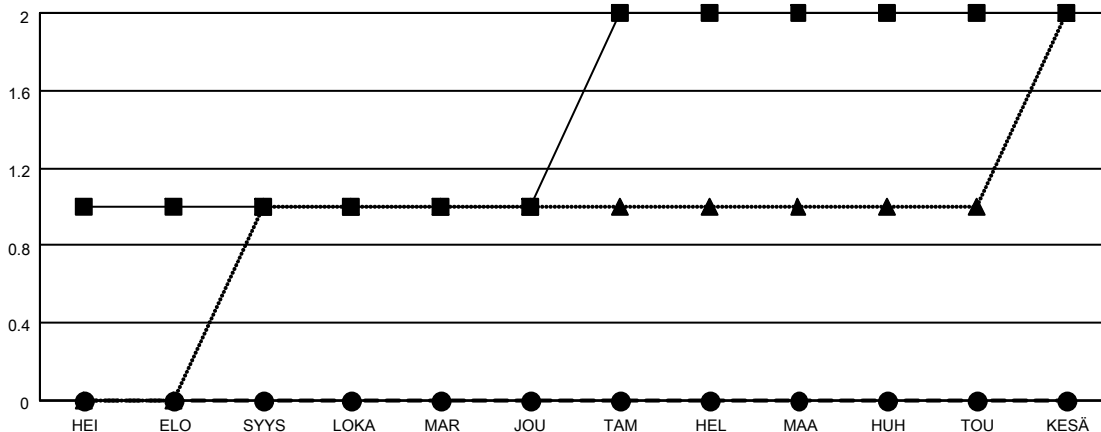

MONTHLY MEMBERSHIP PROGRESS REPORT

SIJAINTI FINLAND

District 107 D

Results as of: 12/31/2021

Klubit				jäsentä			
TULOKSET 2021-2022				TULOKSET 2021-2022			
NELJÄNNES	UUDEN KLUBIN TAVOITE	UUDET KLUBIT	LOPETETUT KLUBIT	NELJÄNNES	JÄSENKASVUN NETTOTAVOITE	TOTEUTUNUT JÄSENKASVU	POISTETUT JÄSENET (mukaan lukien siirrot)
HEI/ELO/SYYS	1	0	1	HEI/ELO/SYYS	0	4	27
LOKA/MAR/JOU	0	0	0	LOKA/MAR/JOU	0	27	29
TAM/HEL/MAA	1	0	0	TAM/HEL/MAA	0	0	0
HUH/TOU/KESÄ	0	0	0	HUH/TOU/KESÄ	0	0	0

TAVOITTEET JA UUDET KLUBIT, KUMULATIIVINEN

TAVOITTEET JA JÄSENET, KUMULATIIVINEN

LAKKAUTETUT KLUBIT: 1	19 CLUBS OF 60 LISÄNNYT YHDEN TAI USEAMMAN UUTTA JÄSENTÄ KLIKKAAM TÄSTÄ NÄHDÄKSESI KUMULATIIVISET JÄSENTIEDOT	SUKUPUOLIJAKAUMA	
ERONNEET JÄSENET		MIES 1,189 (84.09%) NAINEN 225 (15.91%) NON BINARY 0 (0.00%) PREFER NOT TO ANSWER 0 (0.00%)	PERHEJÄSENIÄ YHTEENSÄ 14 PERHEJÄSENET, JOTKA MAKSAVAT PUOLET JÄSENMAKSUSTA 7
KUOLLUT 8 KLUBI LAKKAUTETTU 0 MUU 48 YHTEENSÄ 56			